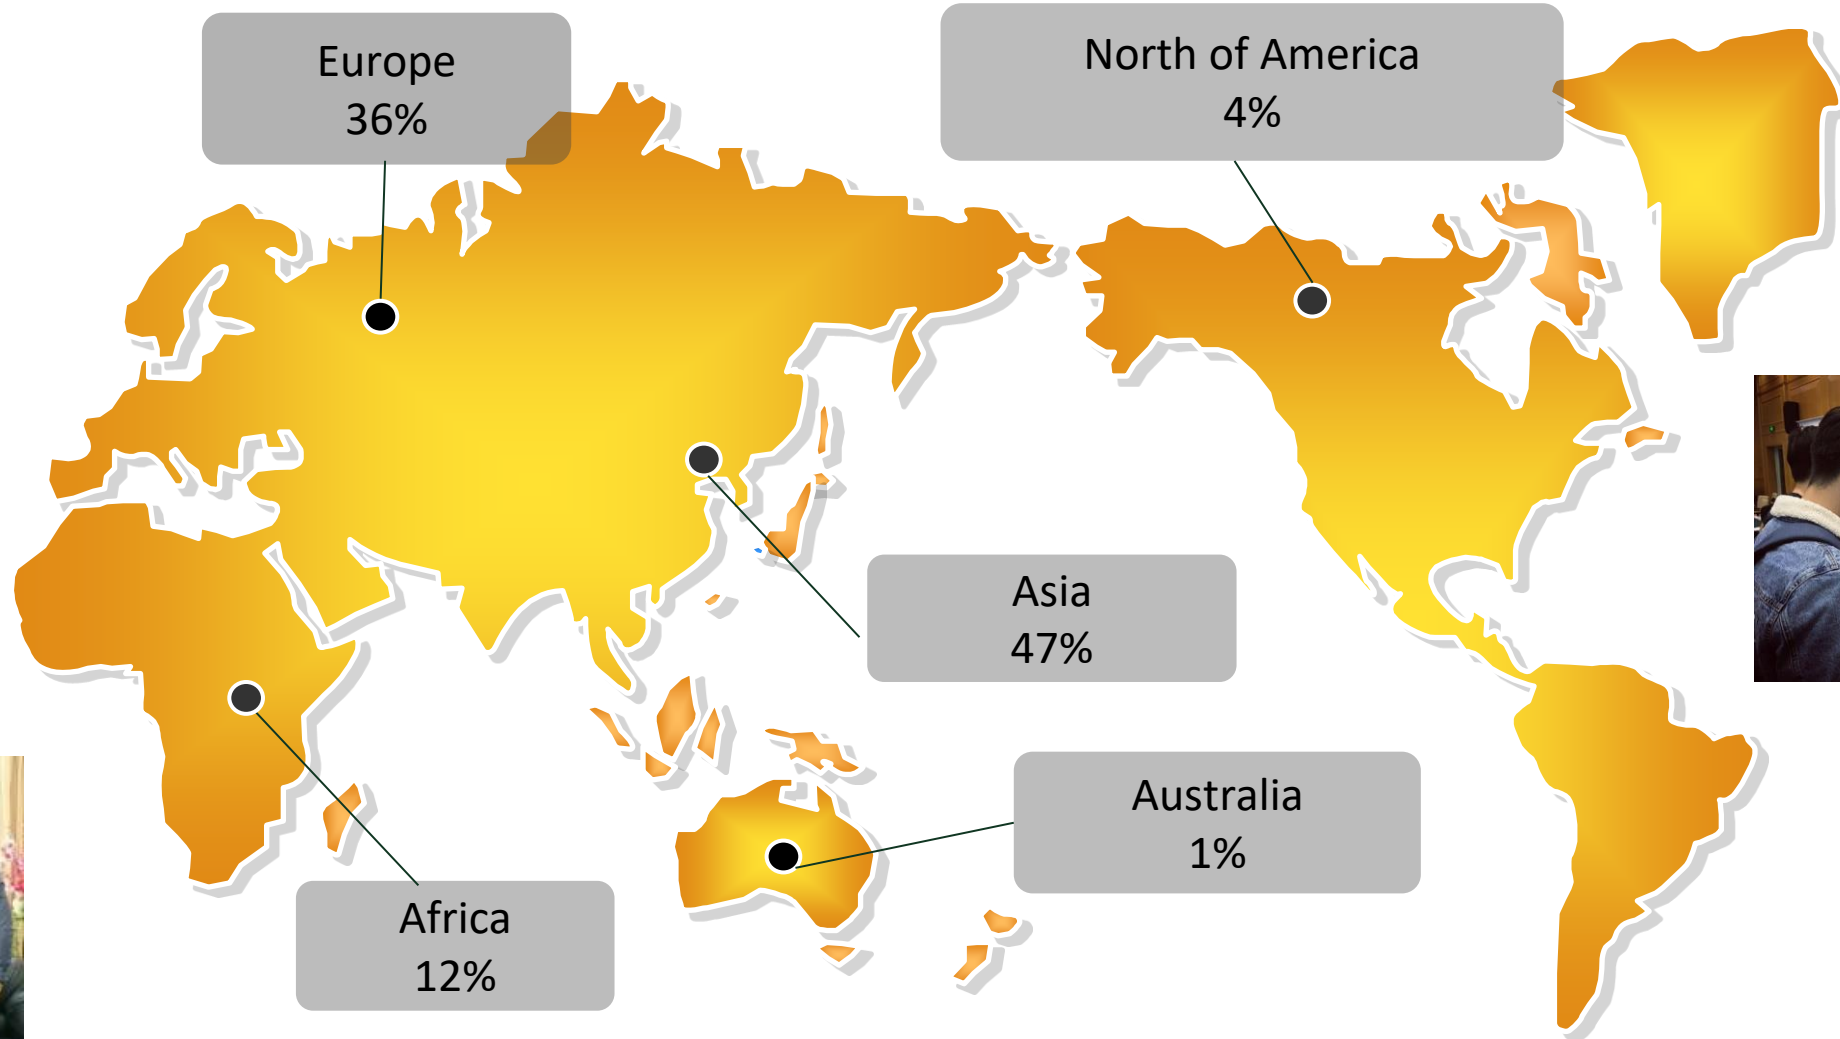

International Placement